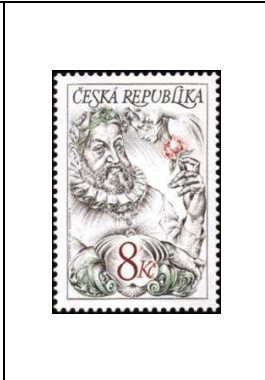

## Europa Contes et légendes

« La légende du  
prince Bruncvik »

8 k 141

« Zito le magicien »

8 k 142

1997

## L'Empereur Rodolphe II de Prague (1552-1612)

Composition avec  
instruments de  
musique

6 k 143

Portrait de  
l'Empereur tenant une  
rose

8 k 144

Le peintre  
de cour Arcimboldo

10 k 145

« Pour les enfants »